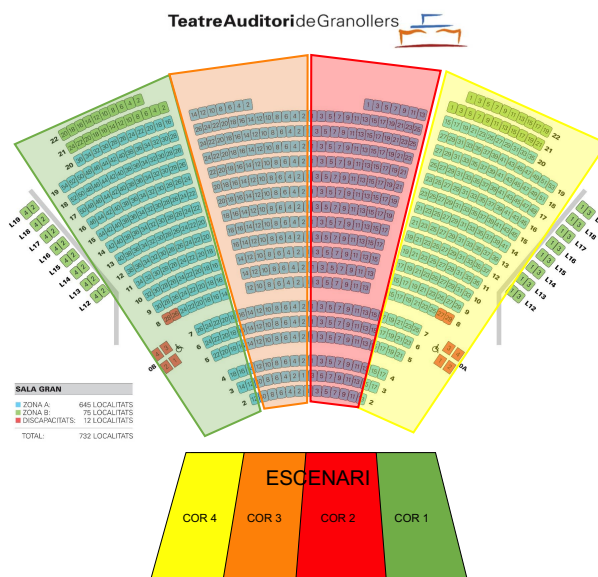

data	hora	Comprar
dissabte 04 jun	11:30 h	Comprar
dissabte 04 jun	16:30 h	Comprar
dissabte 04 jun	20:00 h	Comprar
diumenge 05 jun	11:30 h	Comprar
diumenge 05 jun	16:30 h	Comprar

[Més dates](#)

PAS 3: Escollir les localitats de la zona que es prefereixi, segons ubicació del cor.

ATENCIÓ A LA UBICACIÓ DELS CORS!

Cor 1: la seva ubicació a l'escenari és a la banda esquerra mirant com a públic. Per tant, qui estigui en aquest cor, hauria de comprar les entrades a la banda contrària per tenir millor visibilitat. És a dir, agafar entrades a la **zona inferior PARELLS**.

Cor 2 i Cor 3: estan centrats, per tant, les millors entrades també seran a la **zona CENTRAL** de la platea.

Cor 4: la seva ubicació a l'escenari és la banda dreta mirant com a públic. Per tant, qui estigui en aquest cor, hauria de comprar les entrades a la **zona inferior SENARS**.

IMPORTANT! No es podrà fer canvi de localitat un cop comprada l'entrada amb codi.