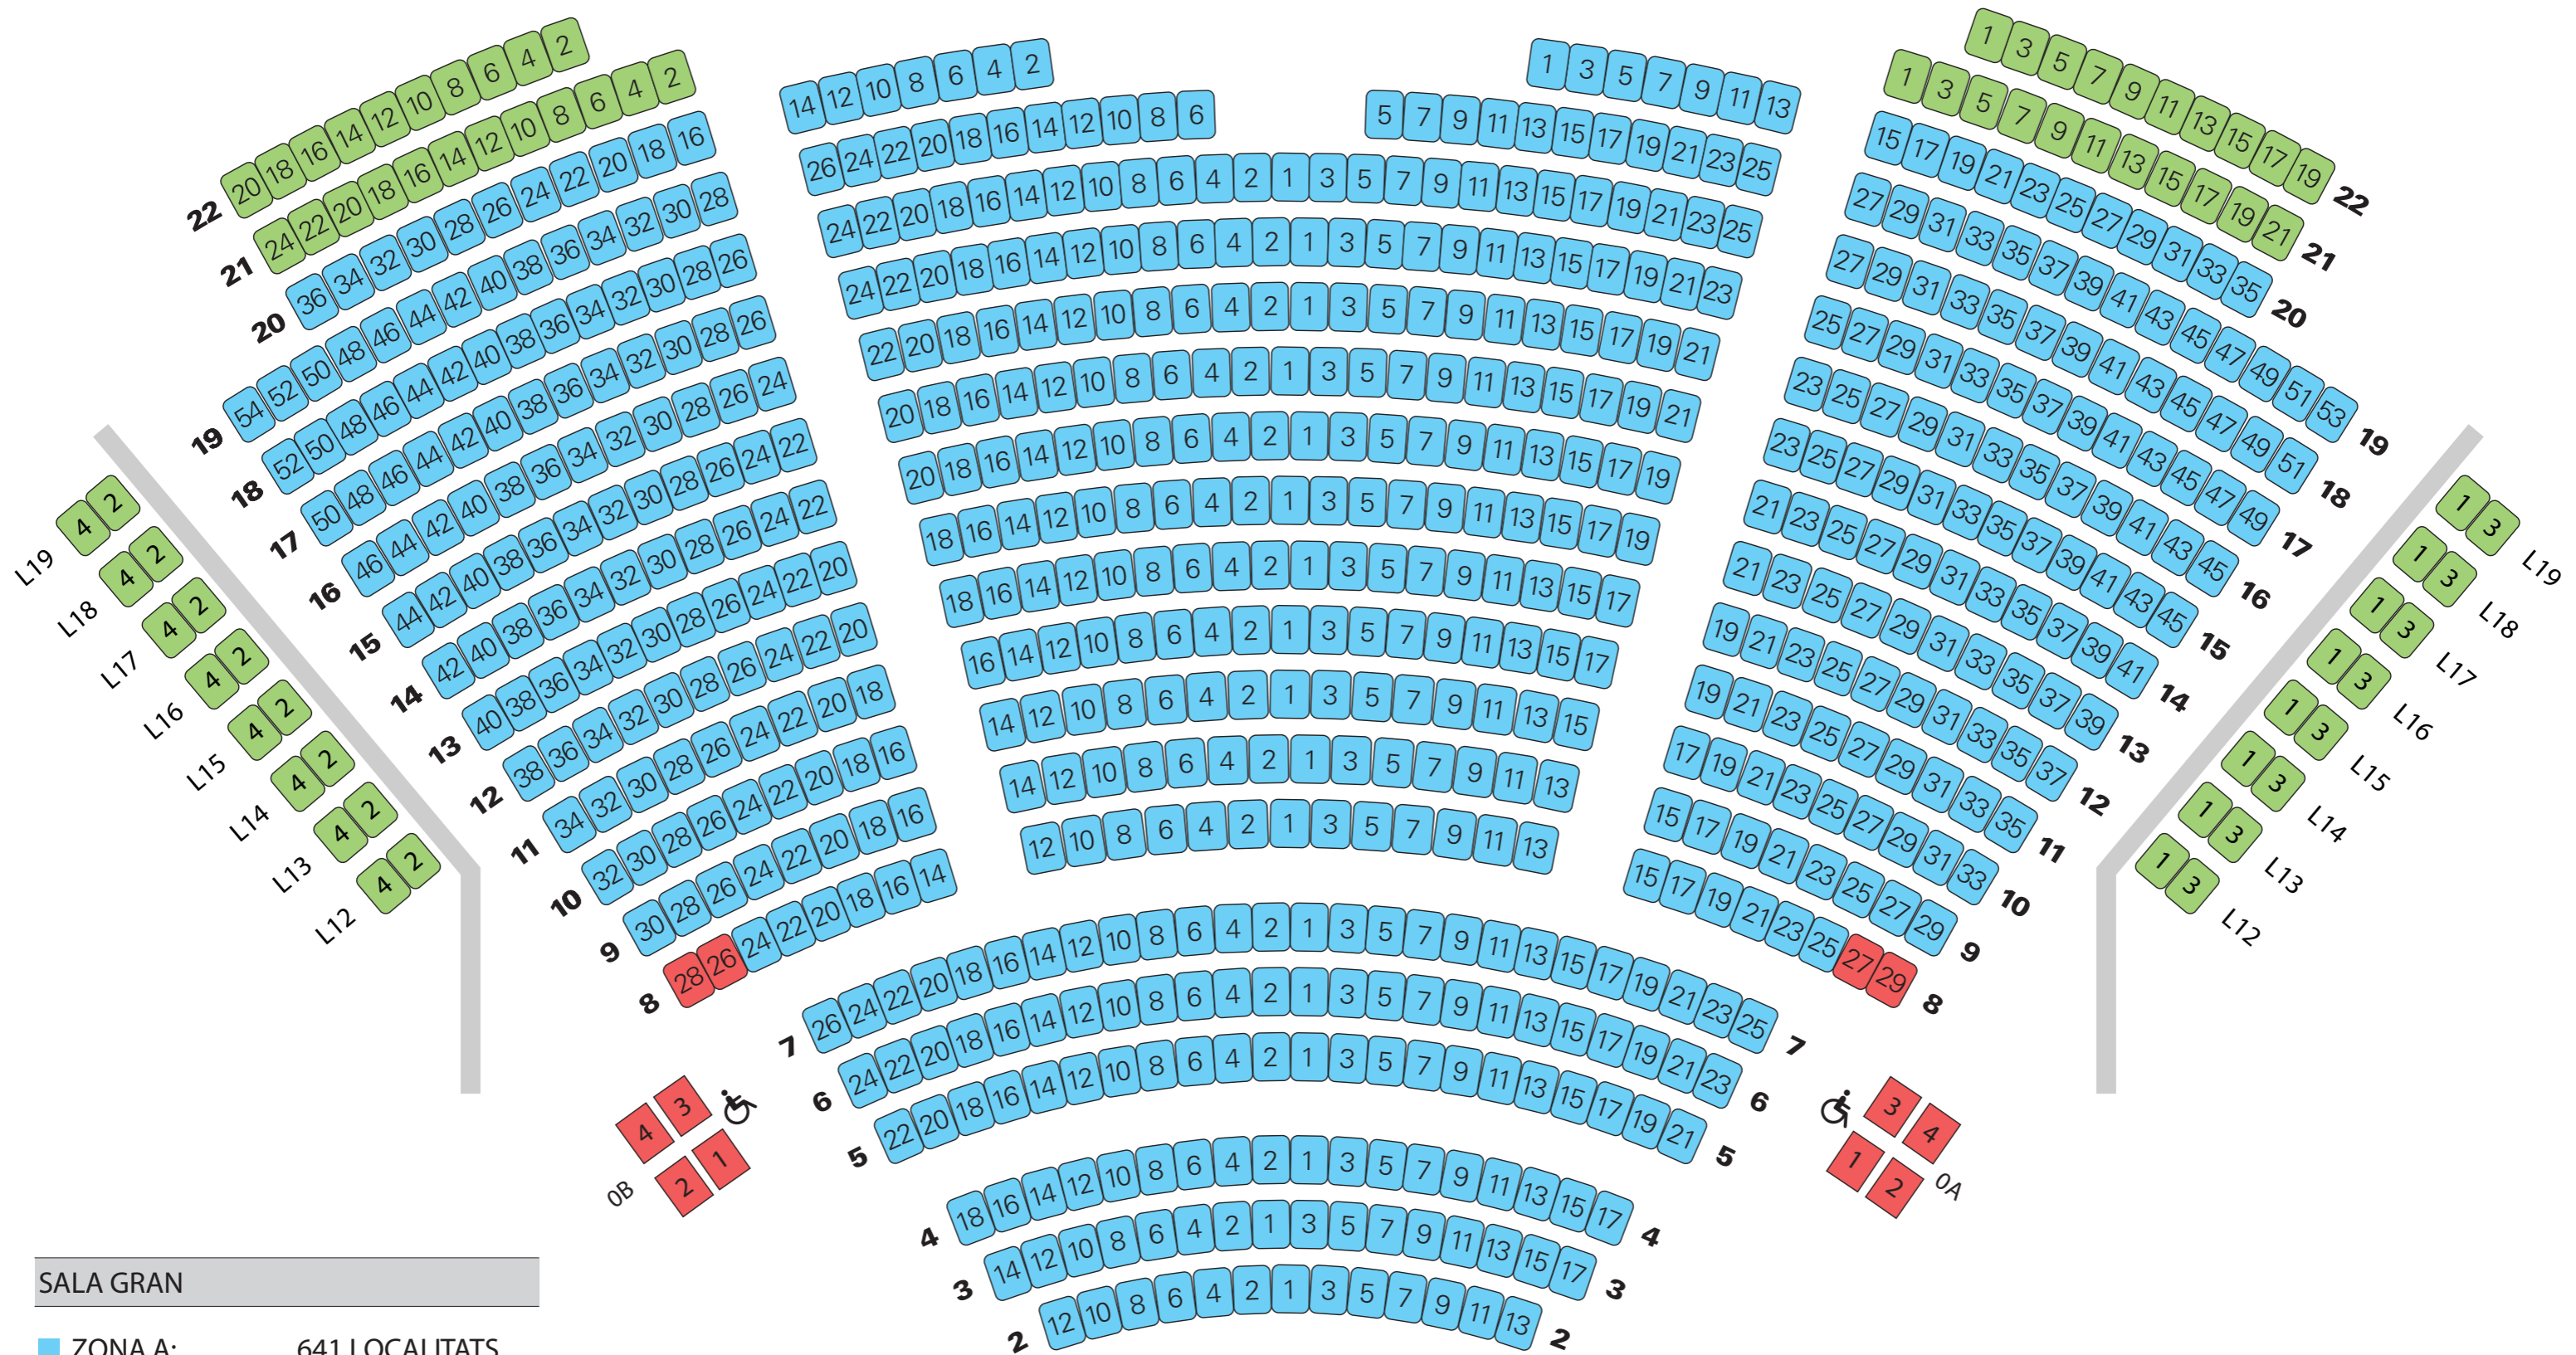

# Teatre Auditori de Granollers

## SALA GRAN

|                                                   |                |
|---------------------------------------------------|----------------|
| <span style="color: blue;">■</span> ZONA A:       | 641 LOCALITATS |
| <span style="color: green;">■</span> ZONA B:      | 75 LOCALITATS  |
| <span style="color: red;">■</span> DISCAPACITATS: | 12 LOCALITATS  |

TOTAL: 728 LOCALITATS