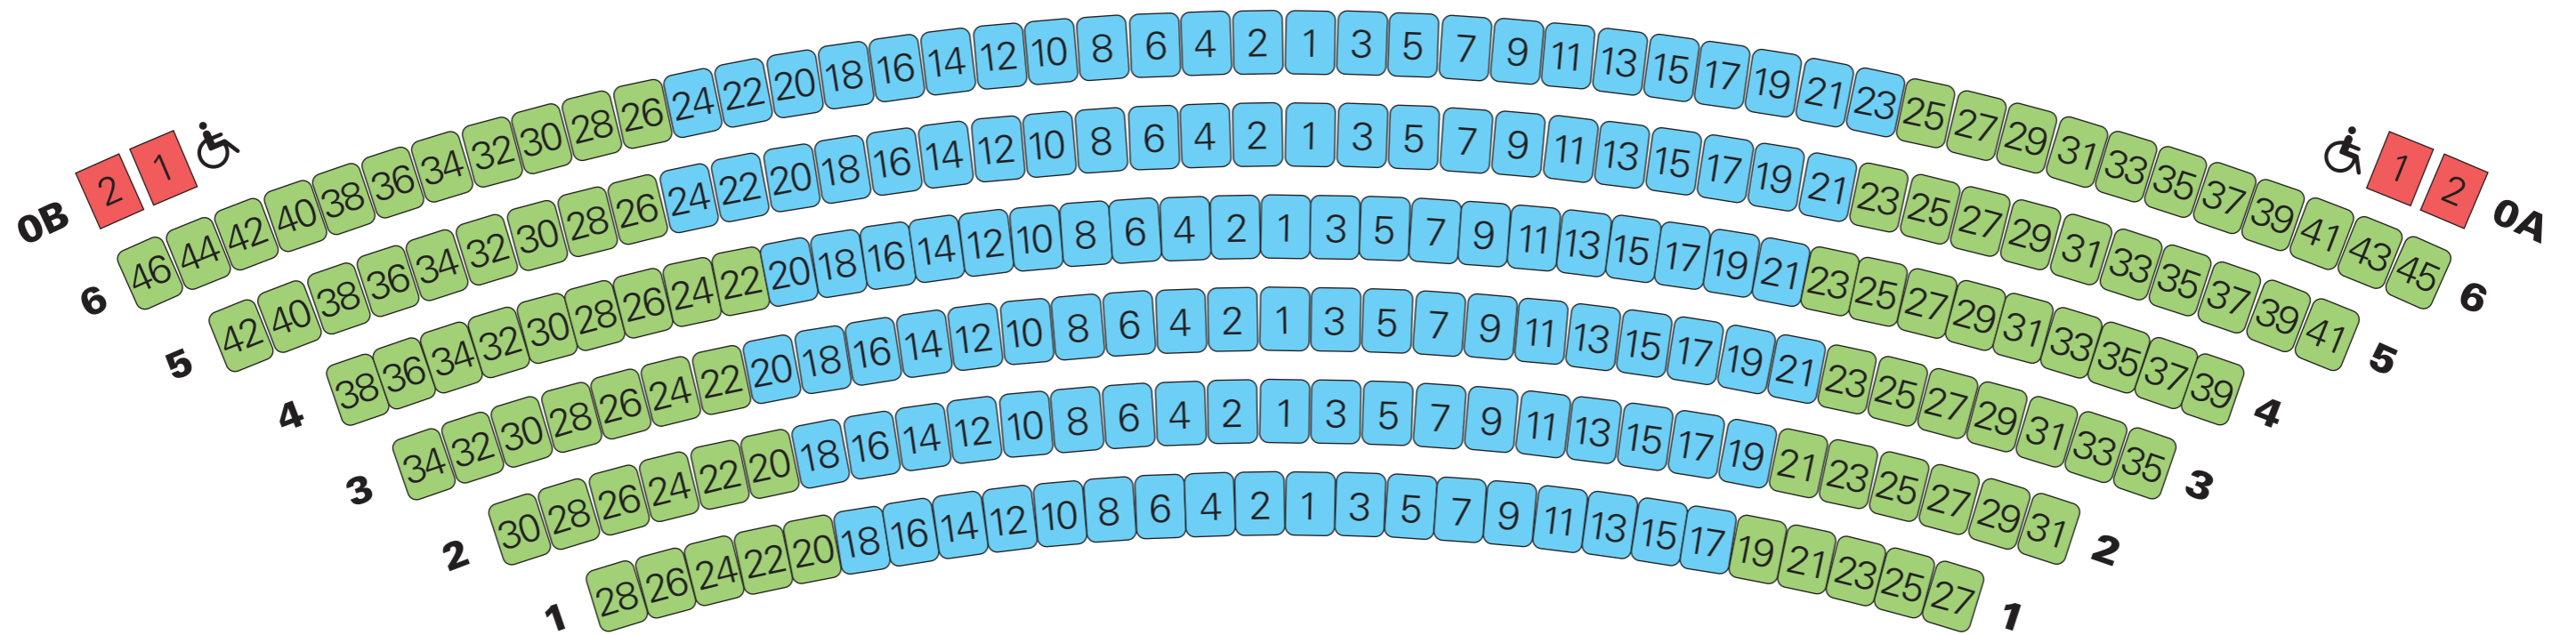

Teatre Auditori de Granollers

SALA PETITA	
ZONA A:	127 LOCALITATS
ZONA B:	94 LOCALITATS
DISCAPACITATS:	4 LOCALITATS
TOTAL:	225 LOCALITATS